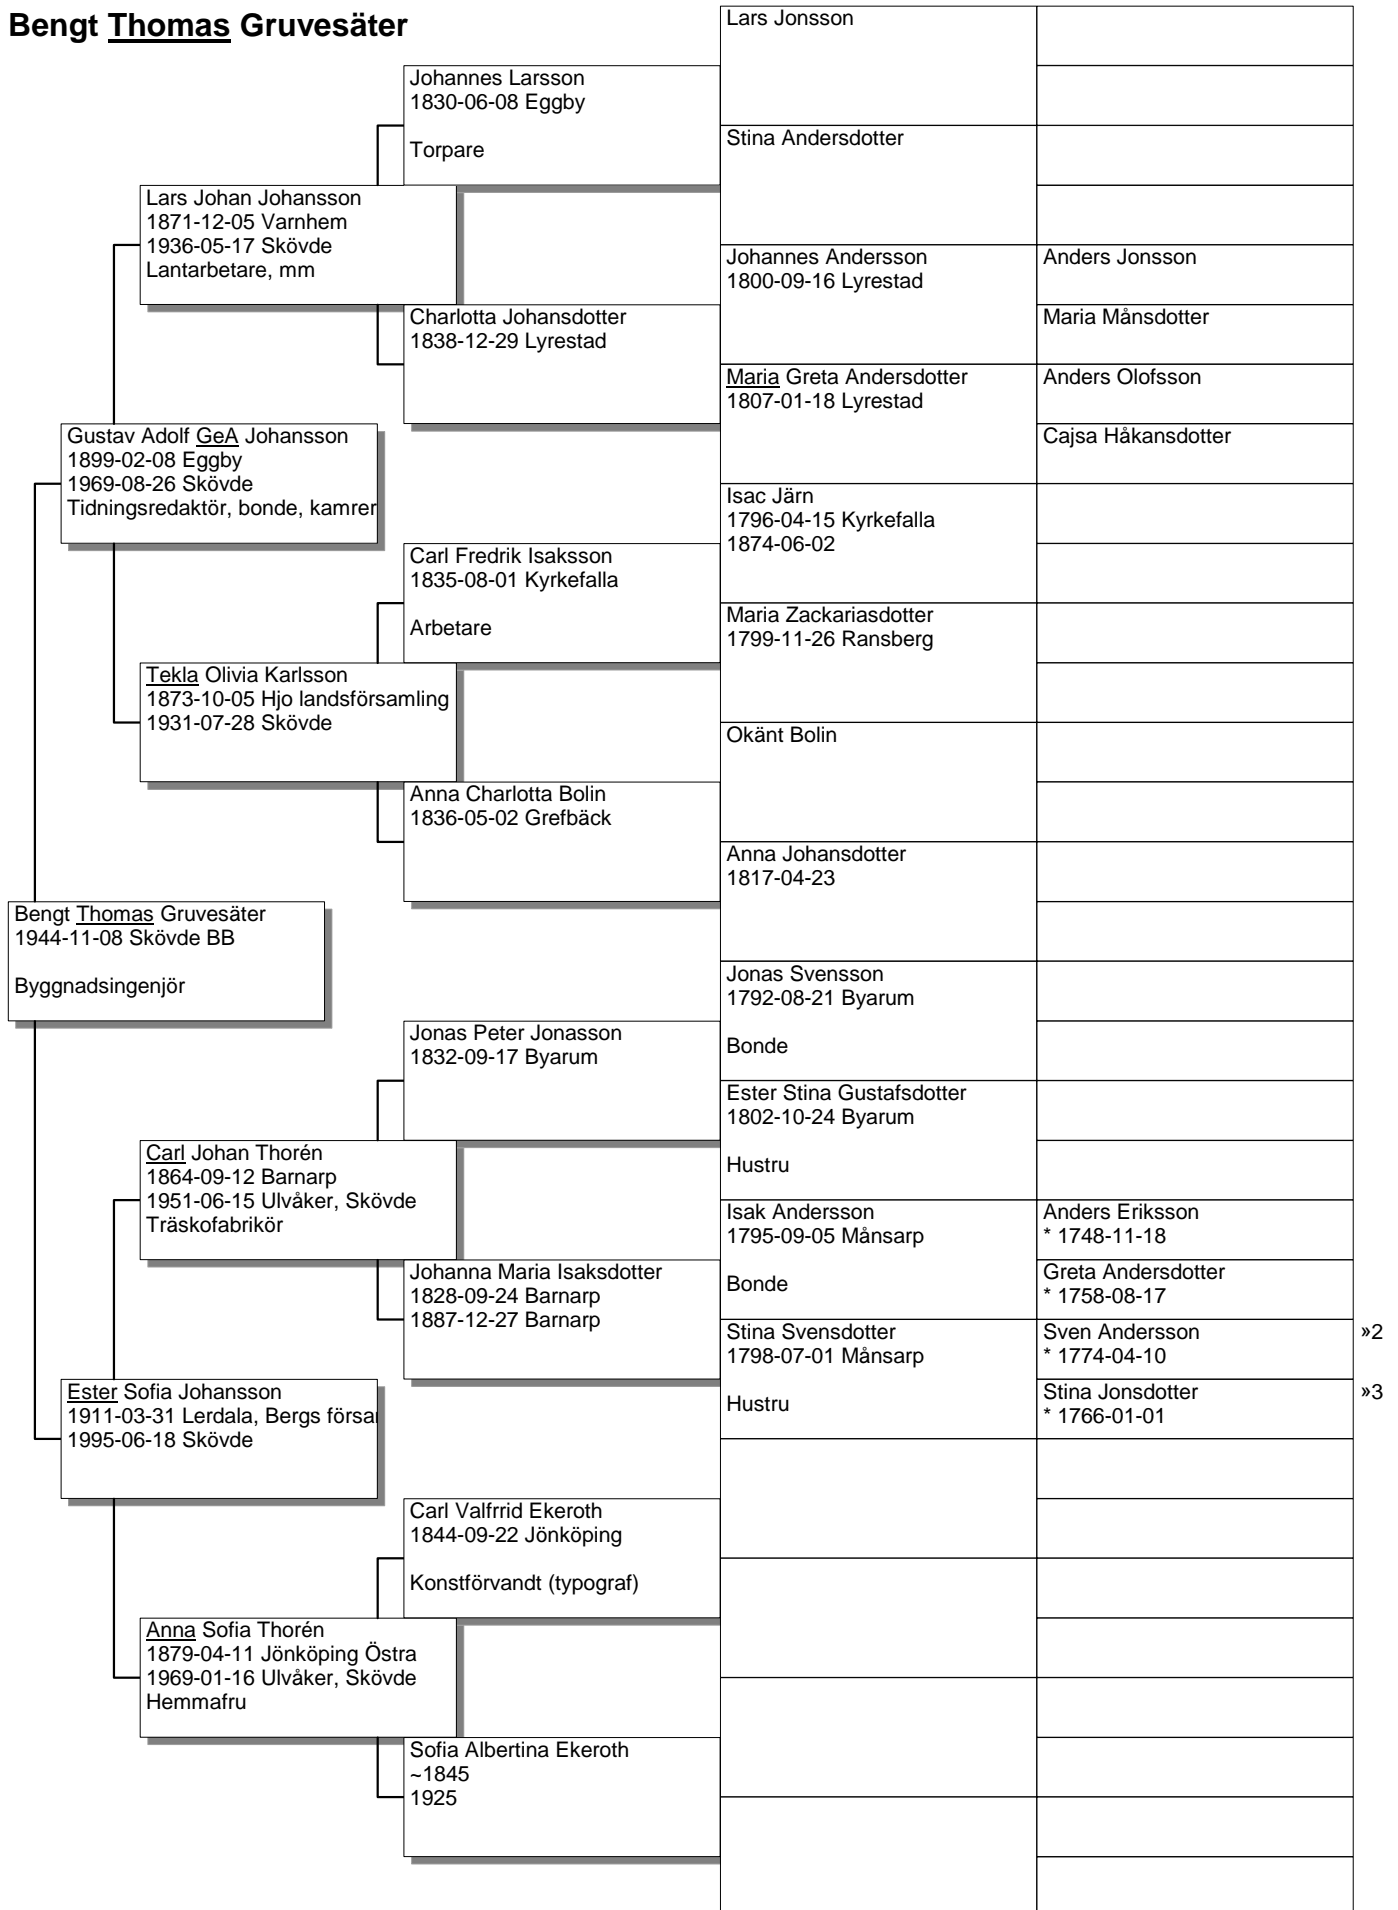

Antavla

Bengt Thomas Gruvesäter

Antavla

Sven Andersson

Antavla

Stina Jonsdotter